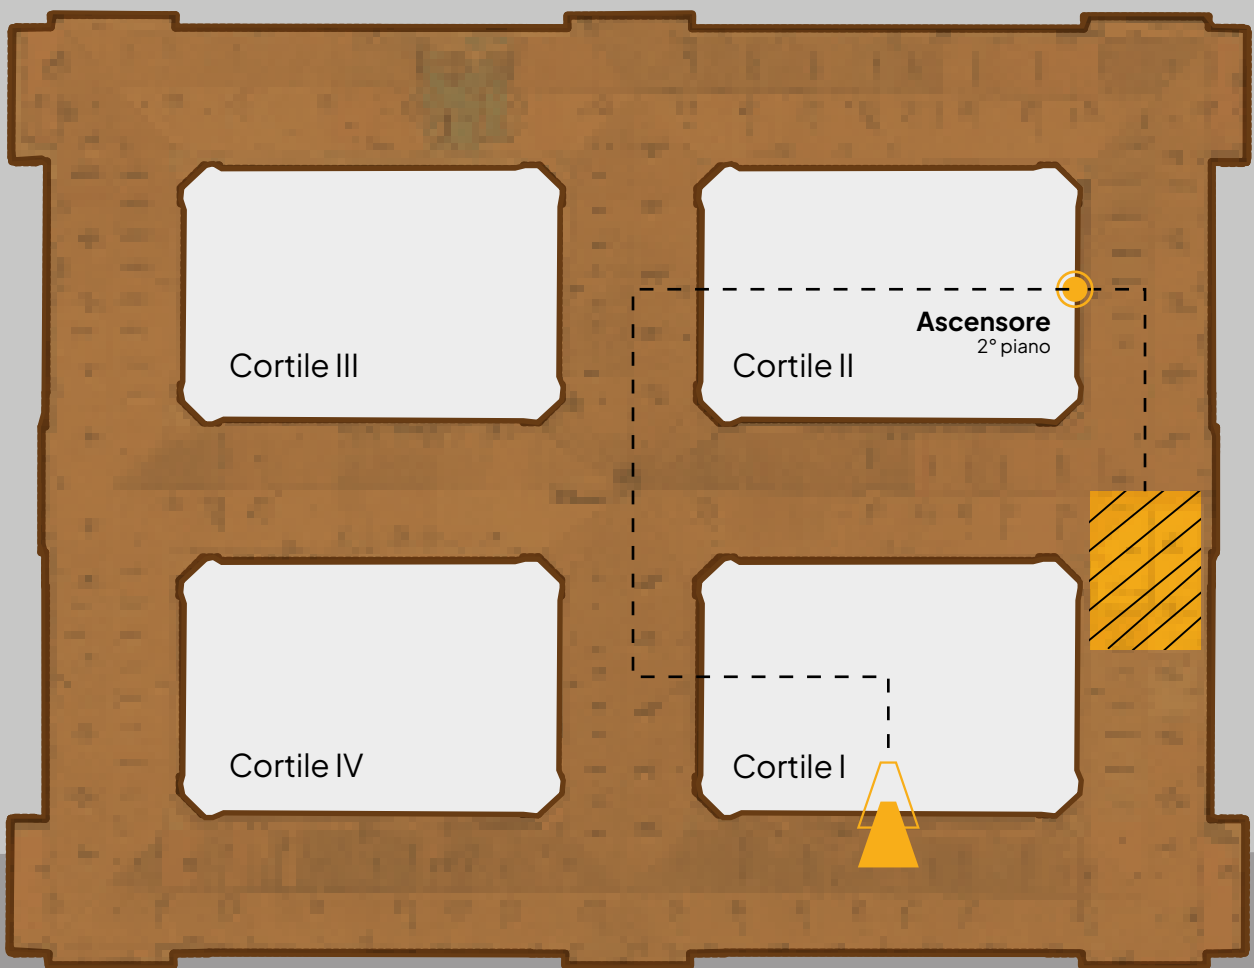

### PIANO 0

Ingresso

Lab. Basket &amp; data cup

## Reggia di Caserta

PIANO 0

Cortile III

Cortile II

Cortile IV

Cortile I

Ingresso

9

## Mappa accesso docenti Sala incontri d'Arte

Masterclass Explor-AI, Incontri dirigenti scolastici Campania, Incontri con ITS

### Reggia di Caserta

PIANO 2

Ingresso

Presentazione buone pratiche